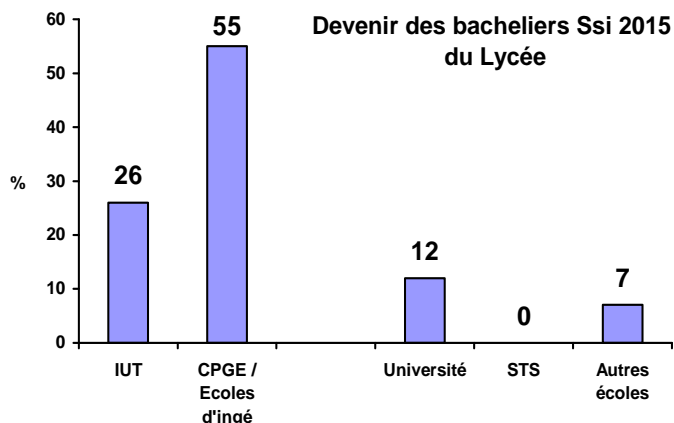

Année scolaire 2016/ 2017

IUT 26
CPGE et écoles d'ingé 55
Universités 12
STS 0
Autres écoles 7

Après le bac S.Si

1 – L'UNIVERSITE

<http://www.admission-postbac.fr>

La **licence générale** préparée en 3 ans permet une poursuite d'études en **master** (professionnel ou de recherche) préparé en 2 ans.

LICENCES SCIENCES ET TECHNOLOGIES

A l'université Lyon 1 <http://lyceens.univ-lyon1.fr> l'étudiant choisit un des 3 Portails disciplinaires

- Mathématiques, Informatique (MI)
- Physique, Chimie, Sciences pour l'ingénieur (PCSI)
- Sciences de la Vie et de la Terre (SVT)